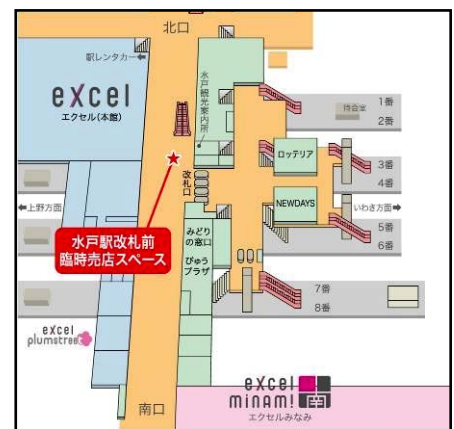

(5) 出店者

花貫物産センター、ごぜんやま温泉「四季彩館」、JA水戸、JAひたちなか
JA茨城中央、JA茨城みどり、JA茨城みずほ、JA茨城ひたち

(6) 内容

- ①農産物等の販売 茨城県県北地域を代表する野菜や果物や加工品等の販売
- ②PR イベント 茨城県のマスコットキャラクター「ハッスル黄門」及び常陸大宮マスコットキャラクター「ひたまる」による PR
【登場時間 10:30～11:00、11:30～12:00】

(7) 販売商品例

ジャム&りんごじゅうすセット
(JA水戸)

丸ほしいも (JAひたちなか)

食用ほおずき (花貫物産センター)

さわやかゆずサイダー
(ごぜんやま温泉「四季彩館」)

水戸駅構内図

2 水郡線 SL 運行を記念した駅弁の販売

(1) 水郡線営業所まつり記念駅弁 ※1

①価格 1,100 円 (税込み)

②販売日・場所 2012年11月23日(金)・水郡線営業所(常陸大子駅構内)

(2) SL 奥久慈清流ライン号記念駅弁 ※2

①価格 1,100 円 (税込み)

②販売日・場所 2012年11月30日(金)～12月2日(日)

・駅弁屋水戸店(水戸駅改札内)

2012年12月1日(土)～12月2日(日)

・水戸駅改札前臨時売店(駅弁まつり会場)スペース

2012年11月30日(金)～12月2日(日)

・常陸大子駅前及びSL・DL 車内販売

(3) 販売者 株式会社日本レストランエンタプライズ

(4) 調製元 しまだフーズ株式会社

(5) レシピ協力 常陸大宮地域農村女性ネットワーク会員

(6) お品書き 西ノ内紙(紙のさと・五介和紙よりご提供)

(7) 商品イメージ

●掛紙(日替わりで4種類ご用意)